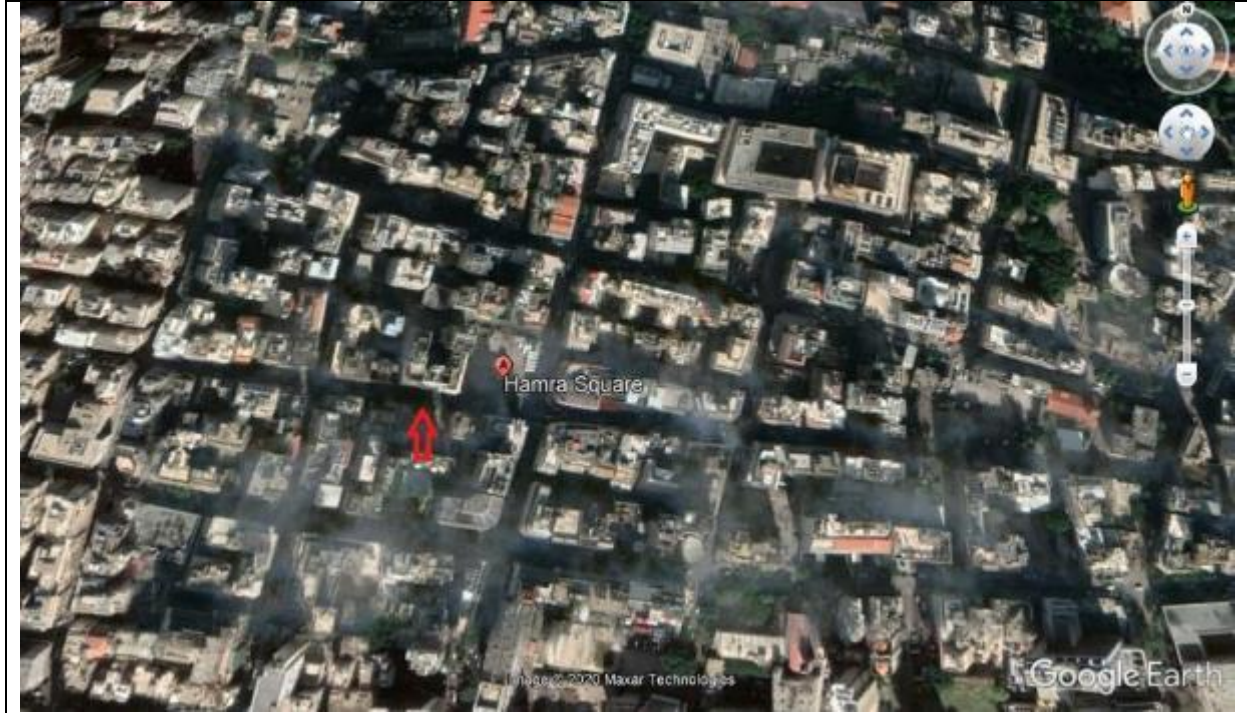

الاقسام : 57-58-59 و 60

العقار رقم : 2217

المنطقة العقارية : راس بيروت - الحمرا

<p>في الشارع الرئيسي من منطقة الحمرا ، شيد على العقار رقم 2217 مركز تجاري معروف باسم " Hamra Square " يتضمن مطاعم ومخازن في الطابق الارضي منع ومكاتب تجارية في الطوابق العلوية .</p>	<p>موقع العقار</p>
<p>الاقسام رقم 57-58-59 و 60 تتواجد في الطابق الاول وتم الحاق بهذه الاقسام القسم المشترك رقم 73 وضم اليها لتشكل وحدة عقارية . ارض الاقسام من الخشب البركيه ، الابواب الداخلية من الخشب الماسيف الفتحات الخارجية من الالومنيوم وزجاج مزدوج ، الاقسام مجهزة بالتدفئة والتبريد الكهربائية ، لهذه الاقسام اربعة مواقف في الطابق السفلي السادس .</p>	<p>الوصف</p>
<p> - القسم 57 : 50 م² --- خمسون متراً مربعاً - القسم 58 : 34 م² --- اربعة وثلاثون متراً مربعاً - القسم 59 : 27 م² --- سبعة وعشرون متراً مربعاً - القسم 60 : 27 م² --- سبعة وعشرون متراً مربعاً - القسم 73 : 12 م² --- اثني عشر متراً مربعاً - المجموع : 150 م² --- مئة وخمسون عشر متراً مربعاً . </p>	<p>في المساحة</p>